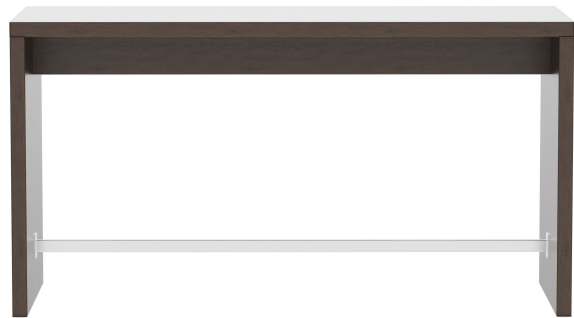

Le modèle Formline apporte de la structure à la pièce grâce à son design compact et rectiligne. Cette table est disponible en trois hauteurs, dans de nombreux formats spéciaux et avec quatre décors élégants. La table mi-haute et la table haute sont pourvues d'un repose-pieds en acier inox. Cette table à panneaux se distingue également par des surfaces résistantes et une grande stabilité.

886,00 CHF

TABLE MI-HAUTE FORMLINE

Votre variante choisie

Détails du produit

Numéro d'article:	1020MQ
Modèle:	Formline
Type de produit:	table mi-haute
Couleur du piètement:	havanna
Type de pied:	180cm x 68cm (LxB) Formline
Statut montage:	non monté
Taille piètement de table:	Dimensions spéciales
Produit en Allemagne ou en Europe:	oui

Spécifications techniques

Numéro d'article:	1020MQ
Modèle:	Formline
Type de produit:	table mi-haute
Domaine d'application:	Intérieur
La taille:	95 cm
Largeur:	180 cm
Profondeur:	68 cm
Poids:	61.9 kg

TABLE MI-HAUTE **FORMLINE**

TABLE MI-HAUTE **FORMLINE**