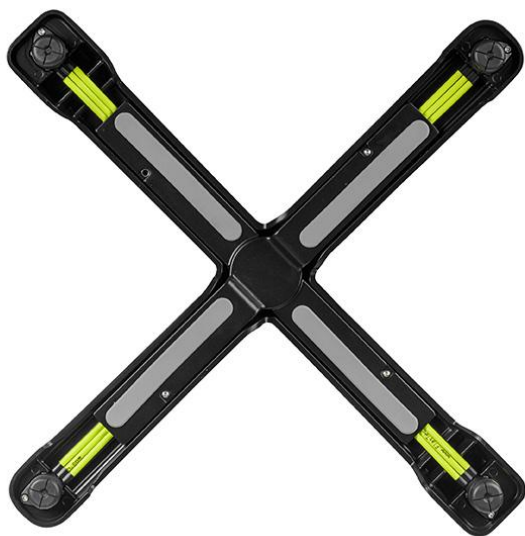

TABLE À MANGER SONAM

Le piètement de table Sonam, léger et empilable latéralement, avec une technologie Flat et un mécanisme de basculement est facile à manipuler et se range de manière compacte lorsqu'il n'est pas utilisé. Sonam est en aluminium peint par poudrage noir ; il est donc particulièrement résistant aux intempéries.

358,00 CHF

TABLE À MANGER SONAM

Votre variante choisie

Détails du produit

Numéro d'article:	1020X3	Largeur du plateau de la table:	68 cm
Modèle:	Sonam		
Type de produit:	Table à manger		
Matériau du piètement:	Aluminium		
Couleur du piètement:	noir peint par poudrage		
Type de pied:	0130		
Patins:	Technologie Flat		
Statut montage:	non monté		
Profondeur du plateau de table:	68 cm		
Matériau du plateau de table:	Compact Slim (High Pressure Laminat (HPL))		
Couleur du plateau de table:	buffalo		
Épaisseur du bord:	12 mm		
Épaisseur plateau de table:	12 mm		
Forme de la colonne:	rond		
Taille piètement de table:	Colonne simple centrale		

NGER **SONAM**

Votre variante choisie

Spécifications techniques

Numéro d'article: 1020X3

Modèle: Sonam

Type de produit: Table à manger

Domaine d'application: Extérieur

La taille: 73.2 cm

Largeur: 68 cm

Profondeur: 68 cm

Poids: 16.5 kg

Largeur du plateau de la table: 68 cm

TABLE À MANGER SONAM

TABLE À MANGER SONAM