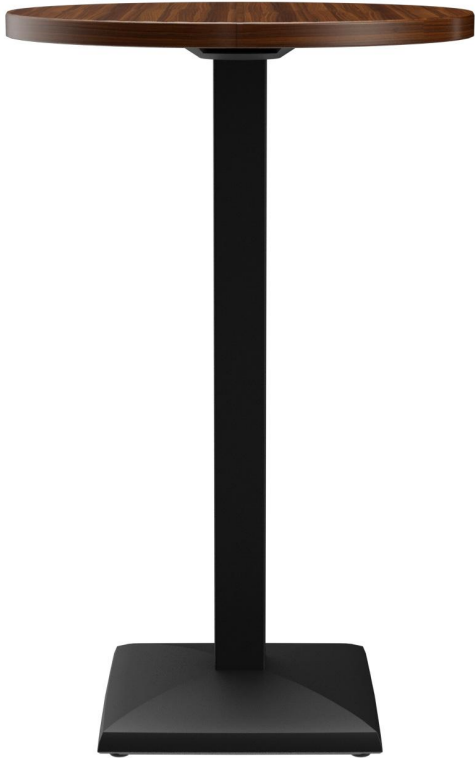

## MANGE-DEBOUT KORD

La base carrée élégamment formée et la colonne carrée confèrent à Kord un aspect compact et moderne. Le cadre en acier laqué noir peut être combiné avec différents plateaux de table. Kord est disponible en hauteur de table à manger ou de table haute, avec ou sans technologie FLAT, et peut également être équipé d'un mécanisme d'inclinaison pour un rangement compact. Il est adapté à une utilisation intérieure et extérieure. Grâce aux patins de sol hydrauliques du système FLAT, la table s'adapte automatiquement aux sols irréguliers, assurant ainsi une stabilité et une sécurité parfaites – fini les tables bancales. Le système breveté réagit instantanément au sol et garantit une position ferme et constante.

- Résistant aux intempéries et facile à entretenir
- Cadre en acier robuste
- Sans balancement grâce à l'ajustement du sol

**360,00 CHF**

### Détails du produit

Numéro d'article:	1020ZY	Taille piètement de table:	Colonne simple centrale
Modèle:	Kord	Largeur du plateau de la table:	70 cm
Type de produit:	Mange-debout		
Matériau du piètement:	Acier		
Couleur du piètement:	noir peint par poudrage		
Type de pied:	carré (43x43cm)		
Couleur du pied:	noir		
Patins:	réglable		
Statut montage:	non monté		
Profondeur du plateau de table:	70 cm		
Matériau du plateau de table:	Sako (panneau aggloméré plaqué bois véritable)		
Couleur du plateau de table:	Nussbaum natur transparent lackiert		
Épaisseur du bord:	35 mm		
Epaisseur plateau de table:	35 mm		
Platine de fixation:	Standard		

### Spécifications techniques

Numéro d'article: 1020ZY

Modèle: Kord

Type de produit: Mange-debout

Domaine  
d'application: Intérieur

La taille: 111.5 cm

Largeur: 70 cm

Profondeur: 70 cm