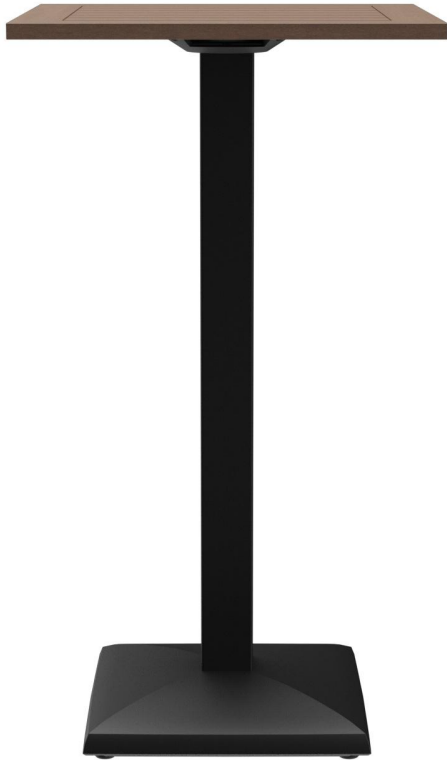

MANGE-DEBOUT KORD

La base carrée élégamment formée et la colonne carrée confèrent à Kord un aspect compact et moderne. Le cadre en acier laqué noir peut être combiné avec différents plateaux de table. Kord est disponible en hauteur de table à manger ou de table haute, avec ou sans technologie FLAT, et peut également être équipé d'un mécanisme d'inclinaison pour un rangement compact. Il est adapté à une utilisation intérieure et extérieure. Grâce aux patins de sol hydrauliques du système FLAT, la table s'adapte automatiquement aux sols irréguliers, assurant ainsi une stabilité et une sécurité parfaites – fini les tables bancales. Le système breveté réagit instantanément au sol et garantit une position ferme et constante.

- Résistant aux intempéries et facile à entretenir
- Cadre en acier robuste
- Sans balancement grâce à l'ajustement du sol

343,00 CHF

MANGE-DEBOUT KORD

Votre variante choisie

Détails du produit

Numéro d'article: 10214M

Modèle: Kord

Type de produit: Mange-debout

Matériau du piètement: Acier

Couleur du piètement: noir peint par poudrage

Type de pied: carré (43x43cm)

Couleur du pied: noir

Patins: réglable

Statut montage: non monté

Profondeur du plateau de table: 60 cm

Matériau du plateau de table: Resysta

Couleur du plateau de table: marron foncé

Épaisseur du bord: 20 mm

Épaisseur plateau de table: 30 mm

Platine de fixation: Standard