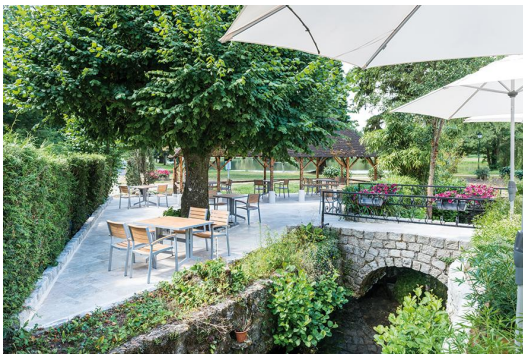

CHAISE À ACCOUDOIRS **TITO**