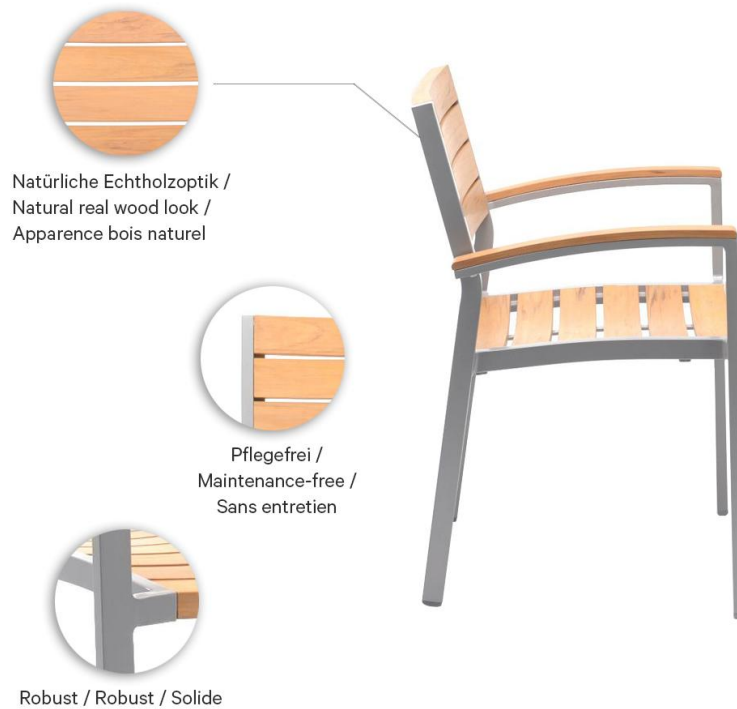

CHAISE À ACCOUDOIRS TITO

La chaise empilable Tito — disponible avec ou sans accoudoirs — est particulièrement facile d'entretien grâce à la combinaison d'une structure en aluminium thermolaqué et d'un polystyrène aspect bois pour l'assise, le dossier et les accoudoirs. Deux variantes de couleurs sont proposées : une structure argentée avec un aspect bois de teck et une structure anthracite avec des lattes brun foncé. Des tables assorties sont également disponibles avec les chaises et le tabouret de bar, utilisables aussi bien à l'intérieur qu'à l'extérieur.

- Aspect bois naturel
- Sans entretien
- Robuste

170,00 CHF

CHAISE À ACCOUDOIRS TITO

Votre variante choisie

Détails du produit

Numéro d'article:	1021CL
Modèle:	Tito
Type de produit:	Chaise à accoudoirs
Matériau du piètement:	Aluminium
Couleur du piètement:	argenté peint par poudrage
Matériau assise:	Polystyrène en aspect bois
Couleur d'assise:	naturel
Statut montage:	entièrement monté

Spécifications techniques

Numéro d'article:	1021CL
Modèle:	Tito
Type de produit:	Chaise à accoudoirs
Domaine d'application:	Extérieur
La taille:	85 cm
Hauteur d'assise:	44 cm
Largeur:	57 cm
Largeur d'assise:	42 cm
Profondeur:	54 cm
Profondeur d'assise:	46.5 cm
Hauteur des accoudoirs:	65 cm
Poids:	6.4 kg
Empilable:	oui
Quantité max empilable:	6

CHAISE À ACCOUDOIRS TITO

CHAISE À ACCOUDOIRS **TITO**