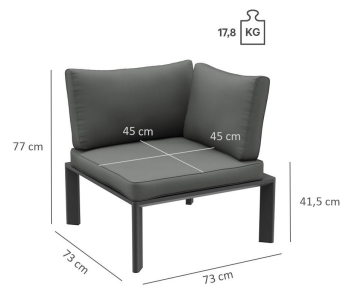

ÉLÉMENT D'ANGLE LORCAN