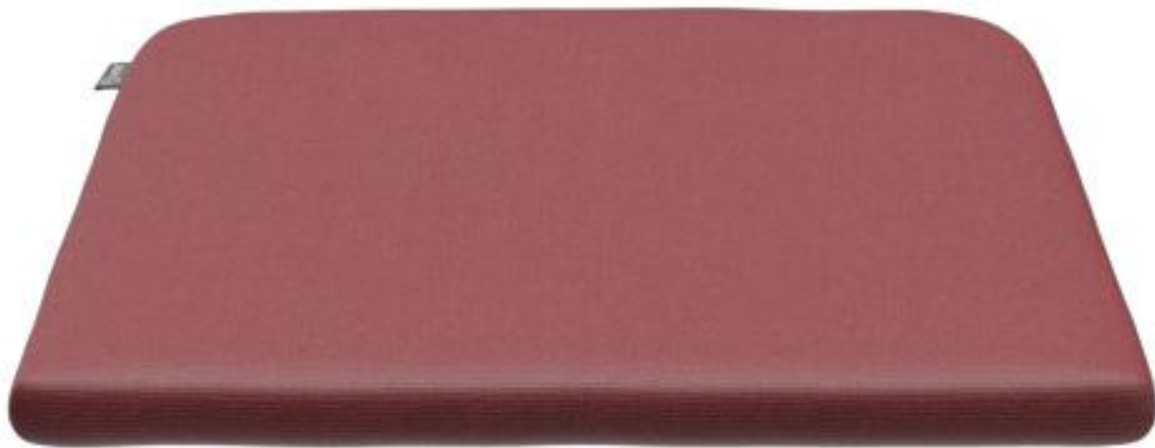

COUSSIN CAMILA

Le coussin Camila est idéal pour améliorer le confort d'assise des chaises d'extérieur. Vous avez le choix entre quatre formes et six variantes de couleurs. La housse est déhoussable et lavable.

31,00 CHF

COUSSIN CAMILA

Votre variante choisie

Détails du produit

Numéro d'article:	10233M
Modèle:	Camila
Type de produit:	coussin
Assise rembourrée:	Tissu Agora
Couleur coussin:	bordeaux
forme du coussin:	en forme de trapèze 42x35
Approprié pour:	Helke

Spécifications techniques

Numéro d'article:	10233M
Modèle:	Camila
Type de produit:	coussin
Assise rembourrée:	Tissu Agora
Domaine d'application:	Extérieur
Poids:	0.2 kg

COUSSIN CAMILA

COUSSIN CAMILA