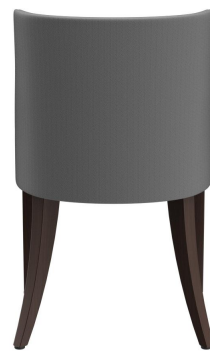

CHAISE DAINA