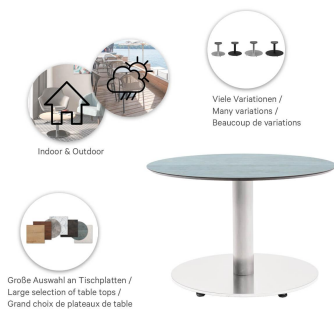

TABLE BASSE KERST SLIM

Le modèle Kerst Slim est disponible en version table à manger ou table basse. Le piètement de la table à manger est disponible en acier peint par poudrage noir ou en acier inox brossé mat; celui de la table basse est pour sa part en acier inox brossé mat. La platine de fixation est disponible en version standard, ainsi qu'en version pour plateau de verre. Kerst Slim est compatible avec divers plateaux de table.

295,00 CHF

TABLE BASSE KERST SLIM

Votre variante choisie

Détails du produit

Numéro d'article:	1023Y2	Couleur de la colonne:	noir peint par poudrage
Modèle:	Kerst Slim	Taille piètement de table:	Colonne simple centrale
Type de produit:	Table basse	Largeur du plateau de la table:	60 cm
Matériau du pied:	Acier		
Type de pied:	rond (Ø 43cm)		
Couleur du pied:	noir peint par poudrage		
Statut montage:	non monté		
Profondeur du plateau de table:	60 cm		
Matériau du plateau de table:	Glare (marbre avec revêtement polyester)		
Couleur du plateau de table:	nero marquina		
Épaisseur du bord:	20 mm		
Épaisseur plateau de table:	30 mm		
Platine de fixation:	Standard		
Matériau de la colonne:	acier		
Forme de la colonne:	rond		

TABLE BASSE KERST SLIM

Votre variante choisie

Spécifications techniques

Numéro d'article: 1023Y2

Modèle: Kerst Slim

Type de produit: Table basse

Domaine d'application: Intérieur

Non adapté pour: piscines

La taille: 40 cm

Largeur: 60 cm

Profondeur: 60 cm

Poids: 27.7 kg

Largeur du plateau de la table: 60 cm

TABLE BASSE KERST SLIM

Vorteilsseite. | Advantage page. | Page avantage.

Passt perfekt. | Perfect fit. | Convient parfaitement.