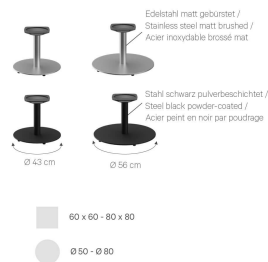

295,00 CHF

TABLE BASSE KERST SLIM

Votre variante choisie

Détails du produit

Numéro d'article:	1023Y2	Couleur de la colonne:	noir peint par poudrage
Modèle:	Kerst Slim	Taille piètement de table:	Colonne simple centrale
Type de produit:	Table basse	Largeur du plateau de la table:	60 cm
Matériau du pied:	Acier		
Type de pied:	rond (Ø 43cm)		
Couleur du pied:	noir peint par poudrage		
Statut montage:	non monté		
Profondeur du plateau de table:	60 cm		
Matériau du plateau de table:	Glare (marbre avec revêtement polyester)		
Couleur du plateau de table:	nero marquina		
Épaisseur du bord:	20 mm		
Épaisseur plateau de table:	30 mm		
Platine de fixation:	Standard		
Matériau de la colonne:	acier		
Forme de la colonne:	rond		

TABLE BASSE KERST SLIM

Votre variante choisie

Spécifications techniques

Numéro d'article: 1023Y2

Modèle: Kerst Slim

Type de produit: Table basse

Domaine d'application: Intérieur

Non adapté pour: piscines

La taille: 40 cm

Largeur: 60 cm

Profondeur: 60 cm

Poids: 27.7 kg

Largeur du plateau de la table: 60 cm

TABLE BASSE KERST SLIM

Vorteilsseite. | Advantage page. | Page avantage.

Passt perfekt. | Perfect fit. | Convient parfaitement.