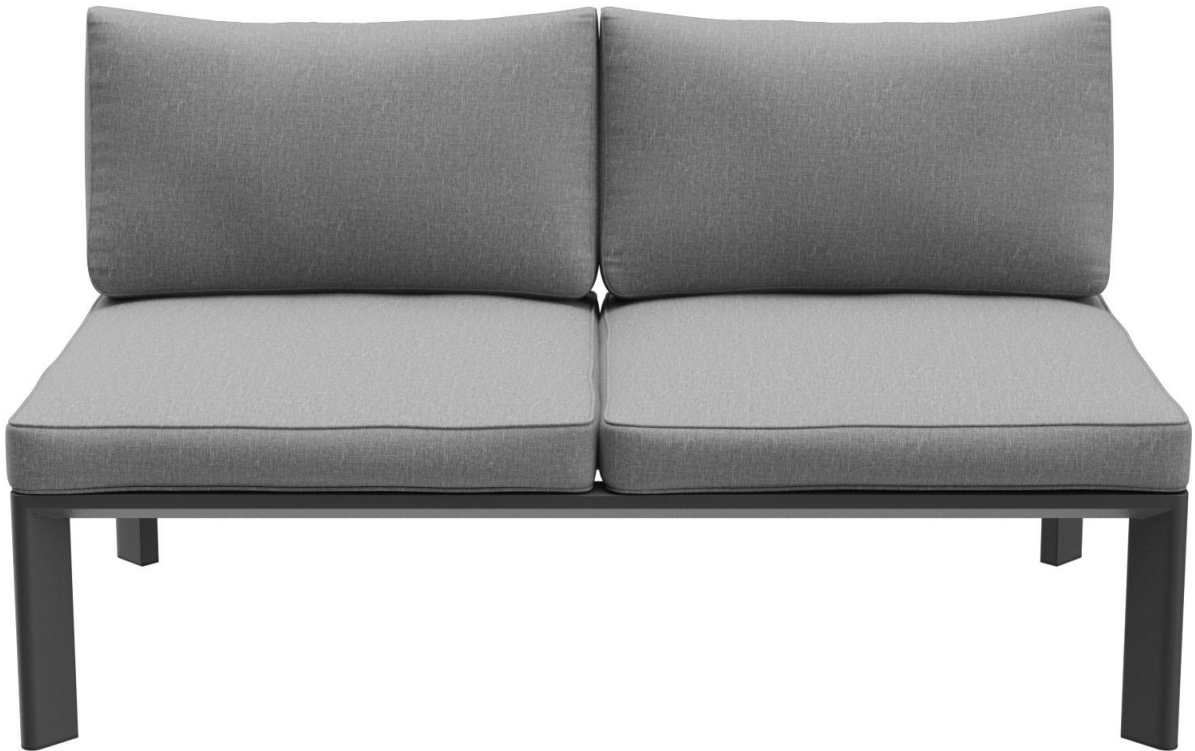

ELÉMENT 2 PLACES LORCAN

Rectiligne, sobre, intemporel - ce système lounge moderne pour l'extérieur peut toujours être utilisé dans divers environnements grâce à son caractère sobre en termes de forme et de couleur. Un style clair, des éléments rembourrés attrayants et un mélange équilibré de couleurs et de matériaux assurent un aspect accueillant.

674,00 CHF

ÉLÉMENT 2 PLACES LORCAN

Votre variante choisie

Détails du produit

Numéro d'article:	10245U
Modèle:	Lorcan
Type de produit:	Élément 2 places
Matériau du piètement:	Aluminium
Couleur du piètement:	anthracite peint par poudrage
Matériau assise:	Tissu Agora
Couleur d'assise:	graphite
Patins:	patins en plastique inclus
Statut montage:	non monté
les coussins peuvent être retapissés/remplacés:	oui

Spécifications techniques

Numéro d'article:	10245U
Modèle:	Lorcan
Type de produit:	Élément 2 places
Domaine d'application:	Extérieur
La taille:	77 cm
Hauteur d'assise:	41.5 cm
Largeur:	130 cm
Largeur d'assise:	130 cm
Profondeur:	73 cm
Profondeur d'assise:	45 cm
Poids:	20.8 kg

ÉLÉMENT 2 PLACES LORCAN

Schlichte Formensprache, dadurch universell einsetzbar /
Simple design language, therefore universally applicable /
Langage des formes sobres, donc utilisation universelle

Leicht und stabil / Light and stable /
Léger et stable