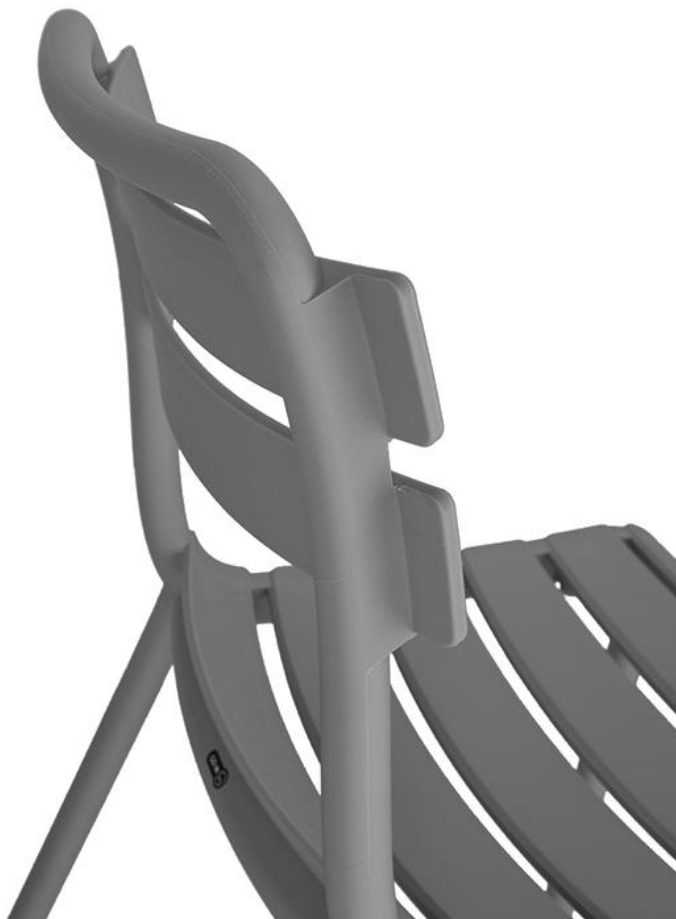

CHAISE ESTELA

Fabriquée en polypropylène renforcé de fibres de verre, Estela séduit par sa stabilité et sa légèreté – idéale pour la restauration collective. Le design classique à lattes confère une élégance intemporelle à tout espace extérieur. Disponible en deux couleurs, en version chaise ou fauteuil, Estela offre une flexibilité et un confort maximaux. Parfait pour ceux qui apprécient qualité et style.

86,00 CHF

CHAISE ESTELA

Votre variante choisie

Détails du produit

Numéro d'article:	10254J
Modèle:	Estela
Type de produit:	chaise
Matériau du piètement:	Polypropylène renforcé de fibres de verre
Couleur du piètement:	efeu
Matériau assise:	Polypropylène renforcé de fibres de verre
Couleur d'assise:	efeu
Statut montage:	entièrement monté

Spécifications techniques

Numéro d'article:	10254J
Modèle:	Estela
Type de produit:	chaise
Domaine d'application:	Extérieur
La taille:	83.5 cm
Hauteur d'assise:	46 cm
Largeur:	50 cm
Profondeur:	58 cm
Profondeur d'assise:	43.5 cm
Poids:	4.6 kg
Empilable:	oui
Quantité max empilable:	7

CHAISE ESTELA

CHAISE ESTELA