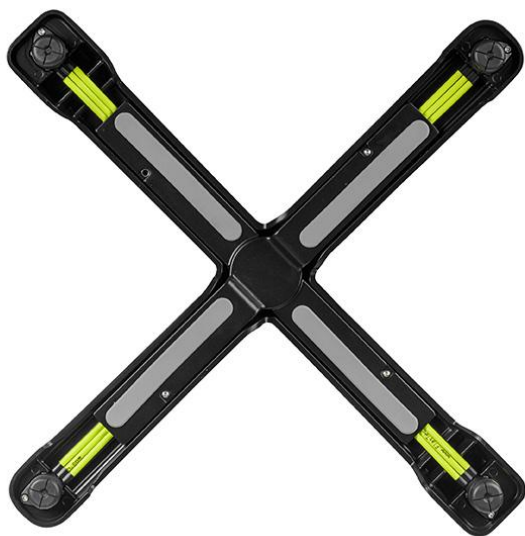

# MANGE-DEBOUT SONAM

Le piètement de table Sonam, léger et empilable latéralement, avec une technologie Flat et un mécanisme de basculement est facile à manipuler et se range de manière compacte lorsqu'il n'est pas utilisé. Sonam est en aluminium peint par poudrage noir ; il est donc particulièrement résistant aux intempéries.

### Détails du produit

Numéro d'article:	102572
Modèle:	Sonam
Type de produit:	Mange-debout
Matériau du piètement:	Aluminium
Couleur du piètement:	noir peint par poudrage
Type de pied:	0130
Patins:	réglable
Statut montage:	non monté
Épaisseur du bord:	0 mm
Épaisseur plateau de table:	0 mm
Forme de la colonne:	rond
Taille piètement de table:	Colonne simple centrale

### Spécifications techniques

Numéro d'article:	102572
Modèle:	Sonam
Type de produit:	Mange-debout
Domaine d'application:	Extérieur
La taille:	104 cm
Largeur:	52 cm
Profondeur:	52 cm
Poids:	9.1 kg