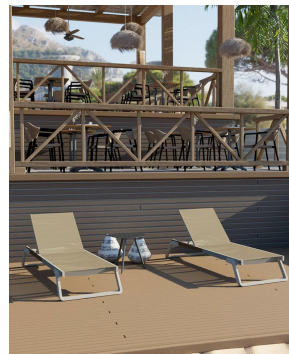

CHAISE LONGUE **SELINA**

Le bain de soleil SELINA associe une légèreté élégante à une robustesse professionnelle, ce qui le rend idéal pour une utilisation dans la restauration, l'hôtellerie, les thermes et les espaces spa. Son arceau de pied en polypropylène renforcé de fibres de verre et sa structure en aluminium thermolaqué garantissent stabilité, durabilité et une manipulation agréablement facile au quotidien. Le tissu mesh en polyester résistant est facile d'entretien, confortable et sèche particulièrement rapidement. Grâce à ses roulettes de transport, SELINA peut être déplacé facilement et repositionné rapidement. La conception empilable permet également de gagner de la place et facilite le stockage ainsi que le nettoyage. Ainsi, SELINA séduit non seulement par son confort et son design moderne, mais aussi par un excellent rapport qualité-prix pour un usage professionnel.

249,00 CHF

CHAISE LONGUE **SELINA**

Votre variante choisie

Détails du produit

Numéro d'article:	1025TV
Modèle:	Selina
Type de produit:	Chaise longue
Matériau du piètement:	Polypropylène renforcé de fibres de verre
Couleur du piètement:	taupe
Matériau assise:	technisches Polyestergerewebe
Couleur d'assise:	taupe
Statut montage:	entièrement monté

Spécifications techniques

Numéro d'article:	1025TV
Modèle:	Selina
Type de produit:	Chaise longue
Domaine d'application:	Extérieur
La taille:	92 cm
Hauteur d'assise:	30 cm
Largeur:	72 cm
Profondeur:	190 cm
Poids:	13.5 kg
Empilable:	oui
Quantité max empilable:	18

CHAISE LONGUE **SELINA**

CHAISE LONGUE **SELINA**