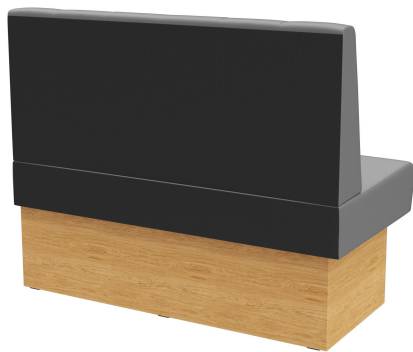

ÉLÉMENT EXTÉRIEUR CÔTÉ GAUCHE 120CM **HESTER**

Le système de banquette Hester - composé d'un élément de 60 cm, d'un élément de 120 cm et d'un élément d'angle intérieur (70 x 70 cm) est polyvalent. Les éléments sont faciles à raccorder. Il existe une version à positionner librement, ainsi qu'une version murale avec toile en face arrière. Le piètement est disponible en hauteur de table à manger et de table haute et peut être combiné avec des pieds et des plinthes de différentes couleurs. Hester fait partie de la collection de tissus et est donc disponible dans de nombreuses variations de couleurs et de tissus.

1 105,00 CHF

ÉLÉMENT EXTÉRIEUR CÔTÉ GAUCHE 120CM **HESTER**

Votre variante choisie

Détails du produit

Numéro d'article:	10267T
Modèle:	Hester
Type de produit:	Élément extérieur côté gauche 120cm
Matériau du piètement:	Stratifié
Couleur du piètement:	Décor chêne
Matériau assise:	Tissu Riva
Couleur d'assise:	gris clair
Statut montage:	non monté
Produit en Allemagne ou en Europe:	oui

Spécifications techniques

Numéro d'article:	10267T
Modèle:	Hester
Type de produit:	Élément extérieur côté gauche 120cm
Domaine d'application:	Intérieur
La taille:	98 cm
Hauteur d'assise:	48 cm
Largeur:	120 cm
Profondeur:	65 cm
Profondeur d'assise:	47 cm
Poids:	40.1 kg
GO IN Premium:	oui

ÉLÉMENT EXTÉRIEUR CÔTÉ GAUCHE 120CM **HESTER**

ÉLÉMENT EXTÉRIEUR CÔTÉ GAUCHE 120CM **HESTER**