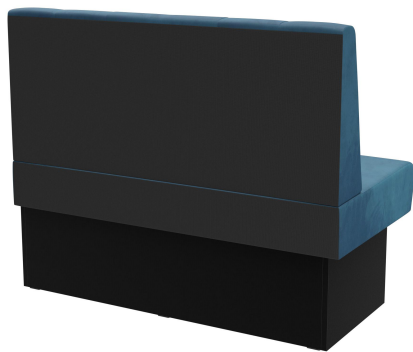

ÉLÉMENT EXTÉRIEUR CÔTÉ GAUCHE 120CM **HESTER**

Le système de banquette Hester - composé d'un élément de 60 cm, d'un élément de 120 cm et d'un élément d'angle intérieur (70 x 70 cm) est polyvalent. Les éléments sont faciles à raccorder. Il existe une version à positionner librement, ainsi qu'une version murale avec toile en face arrière. Le piètement est disponible en hauteur de table à manger et de table haute et peut être combiné avec des pieds et des plinthes de différentes couleurs. Hester fait partie de la collection de tissus et est donc disponible dans de nombreuses variations de couleurs et de tissus.

955,00 CHF

ÉLÉMENT EXTÉRIEUR CÔTÉ GAUCHE 120CM **HESTER**

Votre variante choisie

Détails du produit

Numéro d'article:	10267Z
Modèle:	Hester
Type de produit:	Élément extérieur côté gauche 120cm
Matériau du piètement:	Stratifié
Couleur du piètement:	Décor noir
Matériau assise:	Tissu cosy
Couleur d'assise:	bleu foncé
Statut montage:	non monté
Produit en Allemagne ou en Europe:	oui

Spécifications techniques

Numéro d'article:	10267Z
Modèle:	Hester
Type de produit:	Élément extérieur côté gauche 120cm
Domaine d'application:	Intérieur
La taille:	98 cm
Hauteur d'assise:	48 cm
Largeur:	120 cm
Profondeur:	65 cm
Profondeur d'assise:	47 cm
Poids:	40.1 kg
GO IN Premium:	oui

ÉLÉMENT EXTÉRIEUR CÔTÉ GAUCHE 120CM **HESTER**

ÉLÉMENT EXTÉRIEUR CÔTÉ GAUCHE 120CM HESTER