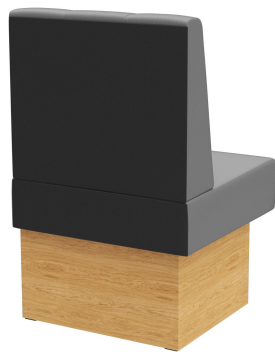

ÉLÉMENT EXTÉRIEUR CÔTÉ GAUCHE 60CM **HESTER**

Le système de banquette Hester - composé d'un élément de 60 cm, d'un élément de 120 cm et d'un élément d'angle intérieur (70 x 70 cm) est polyvalent. Les éléments sont faciles à raccorder. Il existe une version à positionner librement, ainsi qu'une version murale avec toile en face arrière. Le piètement est disponible en hauteur de table à manger et de table haute et peut être combiné avec des pieds et des plinthes de différentes couleurs. Hester fait partie de la collection de tissus et est donc disponible dans de nombreuses variations de couleurs et de tissus.

737,00 CHF

ÉLÉMENT EXTÉRIEUR CÔTÉ GAUCHE 60CM HESTER

Votre variante choisie

Détails du produit

Numéro d'article:	102686
Modèle:	Hester
Type de produit:	Élément extérieur côté gauche 60cm
Matériau du piètement:	Stratifié
Couleur du piètement:	Décor chêne
Matériau assise:	Tissu Riva
Couleur d'assise:	gris clair
Statut montage:	non monté
Produit en Allemagne ou en Europe:	oui

Spécifications techniques

Numéro d'article:	102686
Modèle:	Hester
Type de produit:	Élément extérieur côté gauche 60cm
Domaine d'application:	Intérieur
La taille:	98 cm
Hauteur d'assise:	48 cm
Largeur:	60 cm
Profondeur:	65 cm
Profondeur d'assise:	47 cm
Poids:	22.2 kg
GO IN Premium:	oui

ÉLÉMENT EXTÉRIEUR CÔTÉ GAUCHE 60CM **HESTER**

ÉLÉMENT EXTÉRIEUR CÔTÉ GAUCHE 60CM HESTER