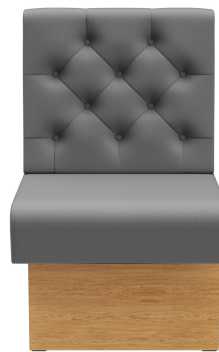

ÉLÉMENT EXTÉRIEUR CÔTÉ GAUCHE 60CM **HESTER**

Le système de banquette Hester - composé d'un élément de 60 cm, d'un élément de 120 cm et d'un élément d'angle intérieur (70 x 70 cm) est polyvalent. Les éléments sont faciles à raccorder. Il existe une version à positionner librement, ainsi qu'une version murale avec toile en face arrière. Le piètement est disponible en hauteur de table à manger et de table haute et peut être combiné avec des pieds et des plinthes de différentes couleurs. Hester fait partie de la collection de tissus et est donc disponible dans de nombreuses variations de couleurs et de tissus.

737,00 CHF

ÉLÉMENT EXTÉRIEUR CÔTÉ GAUCHE 60CM HESTER

Votre variante choisie

Détails du produit

Numéro d'article:	102686
Modèle:	Hester
Type de produit:	Élément extérieur côté gauche 60cm
Matériau du piètement:	Stratifié
Couleur du piètement:	Décor chêne
Matériau assise:	Tissu Riva
Couleur d'assise:	gris clair
Statut montage:	non monté
Produit en Allemagne ou en Europe:	oui

Spécifications techniques

Numéro d'article:	102686
Modèle:	Hester
Type de produit:	Élément extérieur côté gauche 60cm
Domaine d'application:	Intérieur
La taille:	98 cm
Hauteur d'assise:	48 cm
Largeur:	60 cm
Profondeur:	65 cm
Profondeur d'assise:	47 cm
Poids:	22.2 kg
GO IN Premium:	oui

ÉLÉMENT EXTÉRIEUR CÔTÉ GAUCHE 60CM **HESTER**

ÉLÉMENT EXTÉRIEUR CÔTÉ GAUCHE 60CM HESTER