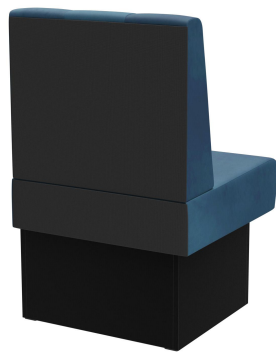

ÉLÉMENT EXTÉRIEUR CÔTÉ GAUCHE 60CM **HESTER**

Le système de banquette Hester - composé d'un élément de 60 cm, d'un élément de 120 cm et d'un élément d'angle intérieur (70 x 70 cm) est polyvalent. Les éléments sont faciles à raccorder. Il existe une version à positionner librement, ainsi qu'une version murale avec toile en face arrière. Le piètement est disponible en hauteur de table à manger et de table haute et peut être combiné avec des pieds et des plinthes de différentes couleurs. Hester fait partie de la collection de tissus et est donc disponible dans de nombreuses variations de couleurs et de tissus.

636,00 CHF

ÉLÉMENT EXTÉRIEUR CÔTÉ GAUCHE 60CM HESTER

Votre variante choisie

Détails du produit

Numéro d'article:	102688
Modèle:	Hester
Type de produit:	Élément extérieur côté gauche 60cm
Matériau du piètement:	Stratifié
Couleur du piètement:	Décor noir
Matériau assise:	Tissu cosy
Couleur d'assise:	bleu foncé
Statut montage:	non monté
Produit en Allemagne ou en Europe:	oui

Spécifications techniques

Numéro d'article:	102688
Modèle:	Hester
Type de produit:	Élément extérieur côté gauche 60cm
Domaine d'application:	Intérieur
La taille:	98 cm
Hauteur d'assise:	48 cm
Largeur:	60 cm
Profondeur:	65 cm
Profondeur d'assise:	47 cm
Poids:	22.2 kg
GO IN Premium:	oui

ÉLÉMENT EXTÉRIEUR CÔTÉ GAUCHE 60CM **HESTER**

ÉLÉMENT EXTÉRIEUR CÔTÉ GAUCHE 60CM HESTER