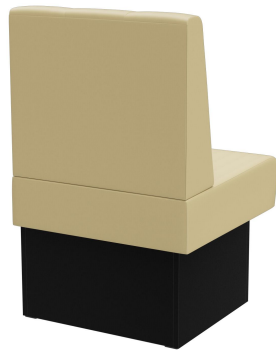

ÉLÉMENT EXTÉRIEUR CÔTÉ GAUCHE 60CM HESTER