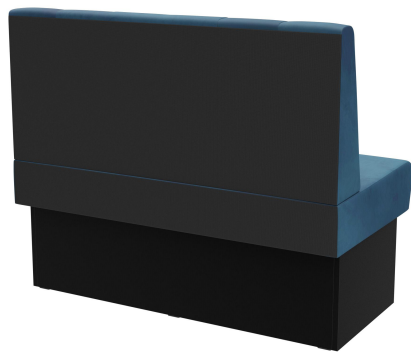

ÉLÉMENT EXTÉRIEUR CÔTÉ DROIT 120CM **HESTER**

Le système de banquette Hester - composé d'un élément de 60 cm, d'un élément de 120 cm et d'un élément d'angle intérieur (70 x 70 cm) est polyvalent. Les éléments sont faciles à raccorder. Il existe une version à positionner librement, ainsi qu'une version murale avec toile en face arrière. Le piètement est disponible en hauteur de table à manger et de table haute et peut être combiné avec des pieds et des plinthes de différentes couleurs. Hester fait partie de la collection de tissus et est donc disponible dans de nombreuses variations de couleurs et de tissus.

847,00 CHF

ÉLÉMENT EXTÉRIEUR CÔTÉ DROIT 120CM HESTER

Votre variante choisie

Détails du produit

Numéro d'article:	102680
Modèle:	Hester
Type de produit:	Élément extérieur côté droit 120cm
Matériau du piètement:	Stratifié
Couleur du piètement:	Décor noir
Matériau assise:	Tissu cosy
Couleur d'assise:	bleu foncé
Statut montage:	non monté
Produit en Allemagne ou en Europe:	oui

Spécifications techniques

Numéro d'article:	102680
Modèle:	Hester
Type de produit:	Élément extérieur côté droit 120cm
Domaine d'application:	Intérieur
La taille:	98 cm
Hauteur d'assise:	48 cm
Largeur:	120 cm
Profondeur:	65 cm
Profondeur d'assise:	47 cm
Poids:	40.1 kg
GO IN Premium:	oui

ÉLÉMENT EXTÉRIEUR CÔTÉ DROIT 120CM HESTER

ÉLÉMENT EXTÉRIEUR CÔTÉ DROIT 120CM HESTER