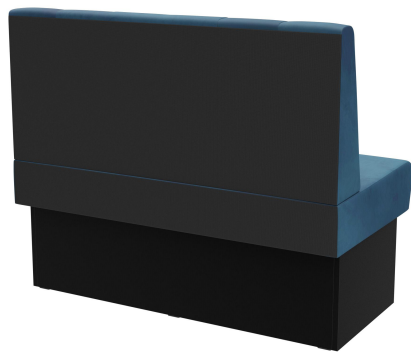

ÉLÉMENT EXTÉRIEUR CÔTÉ DROIT 120CM HESTER