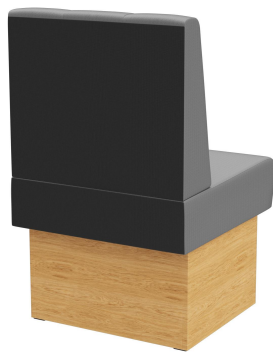

ÉLÉMENT EXTÉRIEUR CÔTÉ DROIT 60CM **HESTER**

Le système de banquette Hester - composé d'un élément de 60 cm, d'un élément de 120 cm et d'un élément d'angle intérieur (70 x 70 cm) est polyvalent. Les éléments sont faciles à raccorder. Il existe une version à positionner librement, ainsi qu'une version murale avec toile en face arrière. Le piètement est disponible en hauteur de table à manger et de table haute et peut être combiné avec des pieds et des plinthes de différentes couleurs. Hester fait partie de la collection de tissus et est donc disponible dans de nombreuses variations de couleurs et de tissus.

737,00 CHF

ÉLÉMENT EXTÉRIEUR CÔTÉ DROIT 60CM **HESTER**

Votre variante choisie

Détails du produit

Numéro d'article:	10268S
Modèle:	Hester
Type de produit:	Élément extérieur côté droit 60cm
Matériau du piètement:	Stratifié
Couleur du piètement:	Décor chêne
Matériau assise:	Tissu Riva
Couleur d'assise:	gris clair
Statut montage:	non monté
Produit en Allemagne ou en Europe:	oui

Spécifications techniques

Numéro d'article:	10268S
Modèle:	Hester
Type de produit:	Élément extérieur côté droit 60cm
Domaine d'application:	Intérieur
La taille:	98 cm
Hauteur d'assise:	48 cm
Largeur:	60 cm
Profondeur:	65 cm
Profondeur d'assise:	47 cm
Poids:	22.2 kg
GO IN Premium:	oui

ÉLÉMENT EXTÉRIEUR CÔTÉ DROIT 60CM **HESTER**

ÉLÉMENT EXTÉRIEUR CÔTÉ DROIT 60CM HESTER