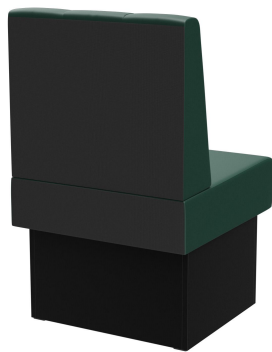

ÉLÉMENT EXTÉRIEUR CÔTÉ DROIT 60CM **HESTER**

Le système de banquette Hester - composé d'un élément de 60 cm, d'un élément de 120 cm et d'un élément d'angle intérieur (70 x 70 cm) est polyvalent. Les éléments sont faciles à raccorder. Il existe une version à positionner librement, ainsi qu'une version murale avec toile en face arrière. Le piètement est disponible en hauteur de table à manger et de table haute et peut être combiné avec des pieds et des plinthes de différentes couleurs. Hester fait partie de la collection de tissus et est donc disponible dans de nombreuses variations de couleurs et de tissus.

636,00 CHF

ÉLÉMENT EXTÉRIEUR CÔTÉ DROIT 60CM **HESTER**

Votre variante choisie

Détails du produit

Numéro d'article:	10268V
Modèle:	Hester
Type de produit:	Élément extérieur côté droit 60cm
Matériau du piètement:	Stratifié
Couleur du piètement:	Décor noir
Matériau assise:	Tissu cosy
Couleur d'assise:	vert
Statut montage:	non monté
Produit en Allemagne ou en Europe:	oui

Spécifications techniques

Numéro d'article:	10268V
Modèle:	Hester
Type de produit:	Élément extérieur côté droit 60cm
Domaine d'application:	Intérieur
La taille:	98 cm
Hauteur d'assise:	48 cm
Largeur:	60 cm
Profondeur:	65 cm
Profondeur d'assise:	47 cm
Poids:	22.2 kg
GO IN Premium:	oui

ÉLÉMENT EXTÉRIEUR CÔTÉ DROIT 60CM **HESTER**

ÉLÉMENT EXTÉRIEUR CÔTÉ DROIT 60CM HESTER