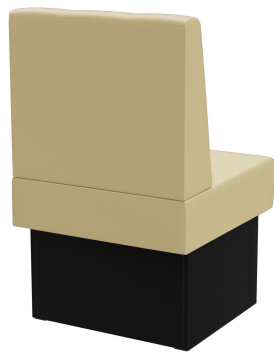

ÉLÉMENT EXTÉRIEUR CÔTÉ DROIT 60CM **HESTER**

Le système de banquette Hester - composé d'un élément de 60 cm, d'un élément de 120 cm et d'un élément d'angle intérieur (70 x 70 cm) est polyvalent. Les éléments sont faciles à raccorder. Il existe une version à positionner librement, ainsi qu'une version murale avec toile en face arrière. Le piètement est disponible en hauteur de table à manger et de table haute et peut être combiné avec des pieds et des plinthes de différentes couleurs. Hester fait partie de la collection de tissus et est donc disponible dans de nombreuses variations de couleurs et de tissus.

655,00 CHF

ÉLÉMENT EXTÉRIEUR CÔTÉ DROIT 60CM **HESTER**

Votre variante choisie

Détails du produit

Numéro d'article:	10268X
Modèle:	Hester
Type de produit:	Élément extérieur côté droit 60cm
Matériau du piètement:	Stratifié
Couleur du piètement:	Décor noir
Matériau assise:	Simili cuir Casual
Couleur d'assise:	beige
Statut montage:	non monté
Produit en Allemagne ou en Europe:	oui

Spécifications techniques

Numéro d'article:	10268X
Modèle:	Hester
Type de produit:	Élément extérieur côté droit 60cm
Domaine d'application:	Intérieur
La taille:	98 cm
Hauteur d'assise:	48 cm
Largeur:	60 cm
Profondeur:	65 cm
Profondeur d'assise:	47 cm
Poids:	22.2 kg
GO IN Premium:	oui

ÉLÉMENT EXTÉRIEUR CÔTÉ DROIT 60CM **HESTER**

ÉLÉMENT EXTÉRIEUR CÔTÉ DROIT 60CM HESTER