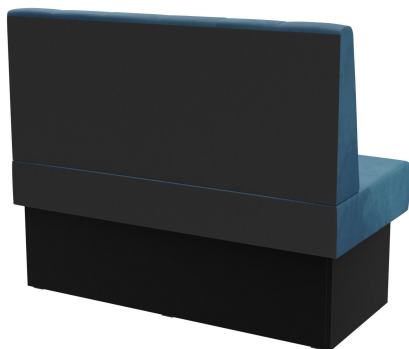

ÉLÉMENT INDIVIDUEL 120 CM HESTER