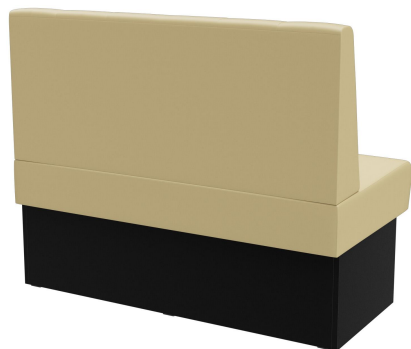

ÉLÉMENT INTERMÉDIAIRE 120 CM HESTER

Le système de banquette Hester - composé d'un élément de 60 cm, d'un élément de 120 cm et d'un élément d'angle intérieur (70 x 70 cm) est polyvalent. Les éléments sont faciles à raccorder. Il existe une version à positionner librement, ainsi qu'une version murale avec toile en face arrière. Le piètement est disponible en hauteur de table à manger et de table haute et peut être combiné avec des pieds et des plinthes de différentes couleurs. Hester fait partie de la collection de tissus et est donc disponible dans de nombreuses variations de couleurs et de tissus.

986,00 CHF

ÉLÉMENT INTERMÉDIAIRE 120 CM HESTER

Votre variante choisie

Détails du produit

Numéro d'article:	10269W
Modèle:	Hester
Type de produit:	Élément intermédiaire 120 cm
Matériau du piètement:	Stratifié
Couleur du piètement:	Décor noir
Matériau assise:	Simili cuir Casual
Couleur d'assise:	beige
Statut montage:	non monté
Produit en Allemagne ou en Europe:	oui

Spécifications techniques

Numéro d'article:	10269W
Modèle:	Hester
Type de produit:	Élément intermédiaire 120 cm
Domaine d'application:	Intérieur
La taille:	98 cm
Hauteur d'assise:	48 cm
Largeur:	120 cm
Profondeur:	65 cm
Profondeur d'assise:	47 cm
Poids:	40.1 kg
GO IN Premium:	oui

ÉLÉMENT INTERMÉDIAIRE 120 CM HESTER

ÉLÉMENT INTERMÉDIAIRE 120 CM HESTER