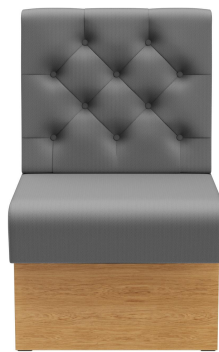

ÉLÉMENT INTERMÉDIAIRE 60 CM **HESTER**