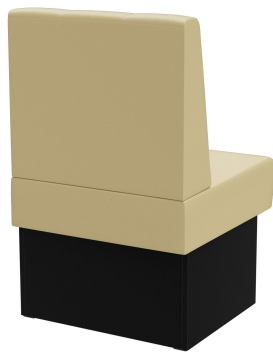

ÉLÉMENT INTERMÉDIAIRE 60 CM HESTER