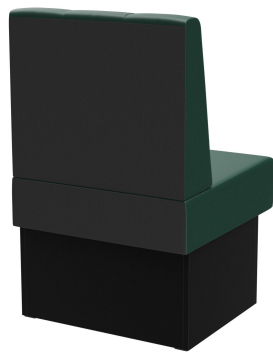

ÉLÉMENT INTERMÉDIAIRE 60 CM **HESTER**

Le système de banquette Hester - composé d'un élément de 60 cm, d'un élément de 120 cm et d'un élément d'angle intérieur (70 x 70 cm) est polyvalent. Les éléments sont faciles à raccorder. Il existe une version à positionner librement, ainsi qu'une version murale avec toile en face arrière. Le piètement est disponible en hauteur de table à manger et de table haute et peut être combiné avec des pieds et des plinthes de différentes couleurs. Hester fait partie de la collection de tissus et est donc disponible dans de nombreuses variations de couleurs et de tissus.

636,00 CHF

ÉLÉMENT INTERMÉDIAIRE 60 CM HESTER

Votre variante choisie

Détails du produit

Numéro d'article:	1026AD
Modèle:	Hester
Type de produit:	Élément intermédiaire 60 cm
Matériau du piètement:	Stratifié
Couleur du piètement:	Décor noir
Matériau assise:	Tissu cosy
Couleur d'assise:	vert
Statut montage:	non monté
Produit en Allemagne ou en Europe:	oui

Spécifications techniques

Numéro d'article:	1026AD
Modèle:	Hester
Type de produit:	Élément intermédiaire 60 cm
Domaine d'application:	Intérieur
La taille:	98 cm
Hauteur d'assise:	48 cm
Largeur:	60 cm
Profondeur:	65 cm
Profondeur d'assise:	47 cm
Poids:	22.2 kg
GO IN Premium:	oui

ÉLÉMENT INTERMÉDIAIRE 60 CM **HESTER**

ÉLÉMENT INTERMÉDIAIRE 60 CM HESTER