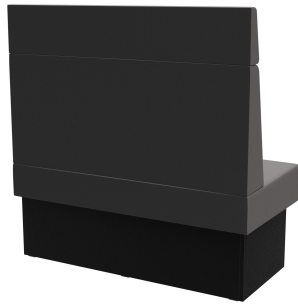

ÉLÉMENT INDIVIDUEL 120 CM ANETT