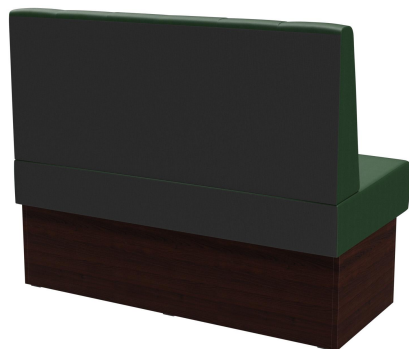

ÉLÉMENT INTERMÉDIAIRE 120 CM HESTER