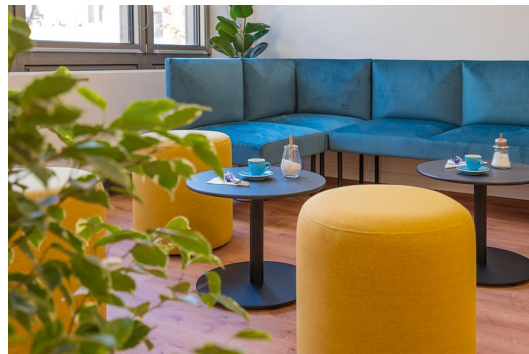

TABOURET DORIA