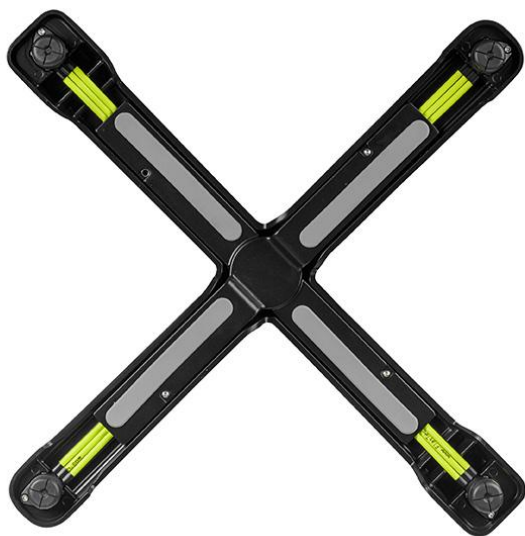

TABLE À MANGER SONAM

Le piètement de table Sonam, léger et empilable latéralement, avec une technologie Flat et un mécanisme de basculement est facile à manipuler et se range de manière compacte lorsqu'il n'est pas utilisé. Sonam est en aluminium peint par poudrage noir ; il est donc particulièrement résistant aux intempéries.

285,00 CHF

TABLE À MANGER SONAM

Votre variante choisie

Détails du produit

Numéro d'article: 10279C

Modèle: Sonam

Type de produit: Table à manger

Matériau du piètement: Aluminium

Couleur du piètement: poli

Type de pied: 0130

Patins: réglable

Statut montage: non monté

Profondeur du plateau de table: 68 cm

Matériau du plateau de table: Sendo (bois massif)

Couleur du plateau de table: Eucalyptus prétraité

Épaisseur du bord: 24 mm

Épaisseur plateau de table: 32 mm

Forme de la colonne: rond

Taille piètement de table: Colonne simple centrale

Largeur du plateau de la table: 68 cm

TABLE À MANGER **SONAM**

Votre variante choisie