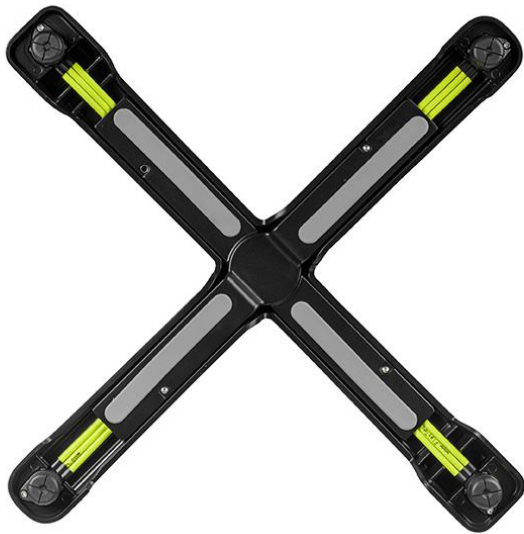

## TABLE À MANGER SONAM

Le piètement de table Sonam, léger et empilable latéralement, avec une technologie Flat et un mécanisme de basculement est facile à manipuler et se range de manière compacte lorsqu'il n'est pas utilisé. Sonam est en aluminium peint par poudrage noir ; il est donc particulièrement résistant aux intempéries.

### Détails du produit

Numéro d'article: 10279D

Modèle: Sonam

Type de produit: Table à manger

Matériau du piètement: Aluminium

Couleur du piètement: poli

Type de pied: 0130

Patins: réglable

Forme de la colonne: rond

Taille piètement de table: Colonne simple centrale

Largeur du plateau de la table: 68 cm

TABLE À MANGER SONAM