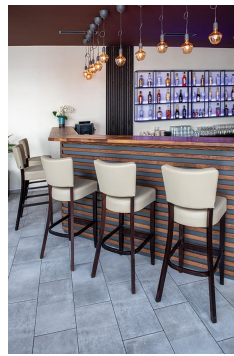

TABOURET DE BAR DAMARA