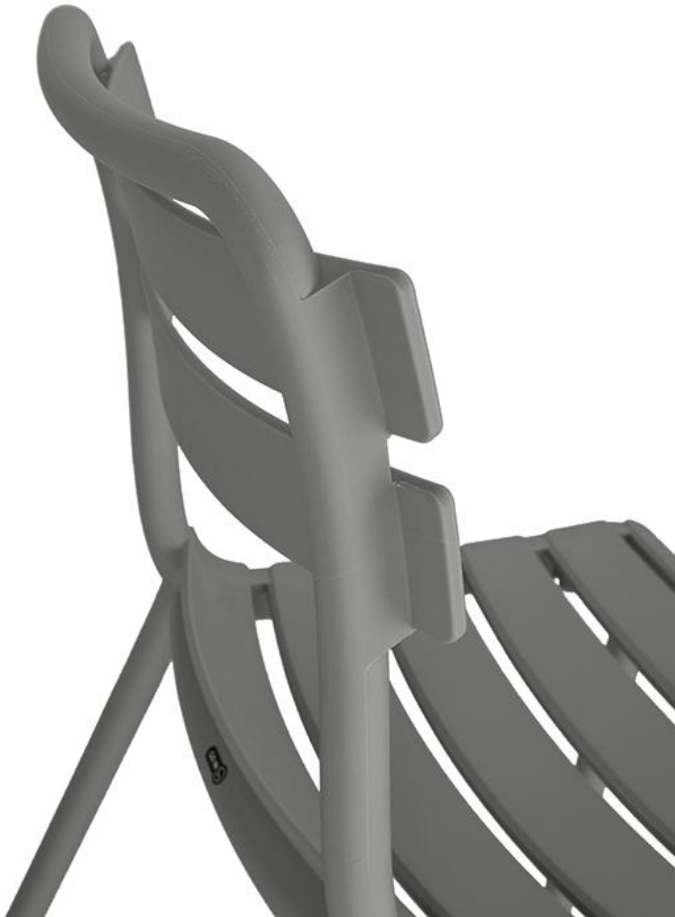

## CHAISE ESTELA

Fabriquée en polypropylène renforcé de fibres de verre, Estela séduit par sa stabilité et sa légèreté – idéale pour la restauration collective. Le design classique à lattes confère une élégance intemporelle à tout espace extérieur. Disponible en deux couleurs, en version chaise ou fauteuil, Estela offre une flexibilité et un confort maximaux. Parfait pour ceux qui apprécient qualité et style.

## CHAISE ESTELA

### Détails du produit

Numéro d'article:	10285D
Modèle:	Estela
Type de produit:	chaise
Matériau du piètement:	Polypropylène renforcé de fibres de verre
Couleur du piètement:	Anthrazit
Matériau assise:	Polypropylène renforcé de fibres de verre
Couleur d'assise:	anthrazit
Statut montage:	entièrement monté

### Spécifications techniques

Numéro d'article:	10285D
Modèle:	Estela
Type de produit:	chaise
Domaine d'application:	Extérieur
La taille:	83.5 cm
Hauteur d'assise:	46 cm
Largeur:	50 cm
Profondeur:	58 cm
Profondeur d'assise:	43.5 cm
Poids:	4.6 kg
Empilable:	oui
Quantité max empilable:	7