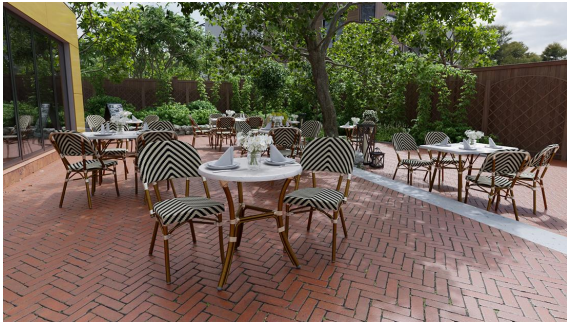

Alle gängigen Tischplatten möglich /
All standard table tops possible /
Tous les plateaux de table courants possibles

Sehr robust / Very robust /
très robuste

Avec sa forme typique de table de bistrot et son piètement en rotin, Marysol est le complément idéal des modèles de chaises au look brasserie. Le piètement en aluminium thermolaqué disponible en version trois ou quatre pieds peut être combiné avec différents plateaux de table - tantôt classiques, tantôt modernes. Le piètement à trois pieds est configurable avec des plateaux ronds de 68cm et 70cm. Marysol peut être utilisé à l'intérieur comme à l'extérieur.

416,00 CHF

TABLE À MANGER MARYSOL

Votre variante choisie

Détails du produit

Numéro d'article:	1029VG
Modèle:	Marysol
Type de produit:	Table à manger
Matériau du piètement:	Aluminium
Couleur du piètement:	naturel
Type de pied:	3 pieds
Statut montage:	non monté
Profondeur du plateau de table:	70 cm
Matériau du plateau de table:	Easy Gold Halla (panneau aggloméré avec bord en laiton)
Couleur du plateau de table:	brun marbré
Épaisseur du bord:	30 mm
Épaisseur plateau de table:	16 mm
Taille piètement de table:	40 cm (diamètre)
Largeur du plateau de la table:	70 cm

Spécifications techniques

Numéro d'article:	1029VG
Modèle:	Marysol
Type de produit:	Table à manger
Domaine d'application:	Extérieur
La taille:	72.6 cm
Largeur:	70 cm
Profondeur:	70 cm
Poids:	7.6 kg
Largeur du plateau de la table:	70 cm

TABLÉ À MANGER MARYSOL

TABLE À MANGER MARYSOL