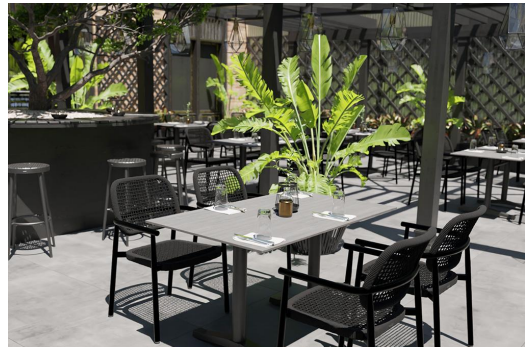

TABLE À MANGER KATA