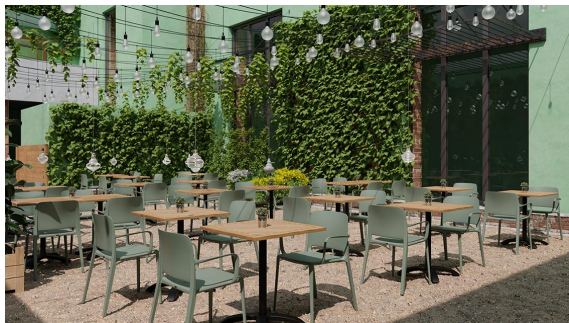

CHAISE À ACCOUDOIRS EDOR