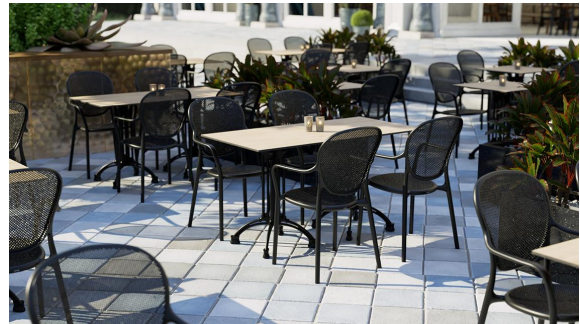

CHAISE À ACCOUDOIRS ERMON