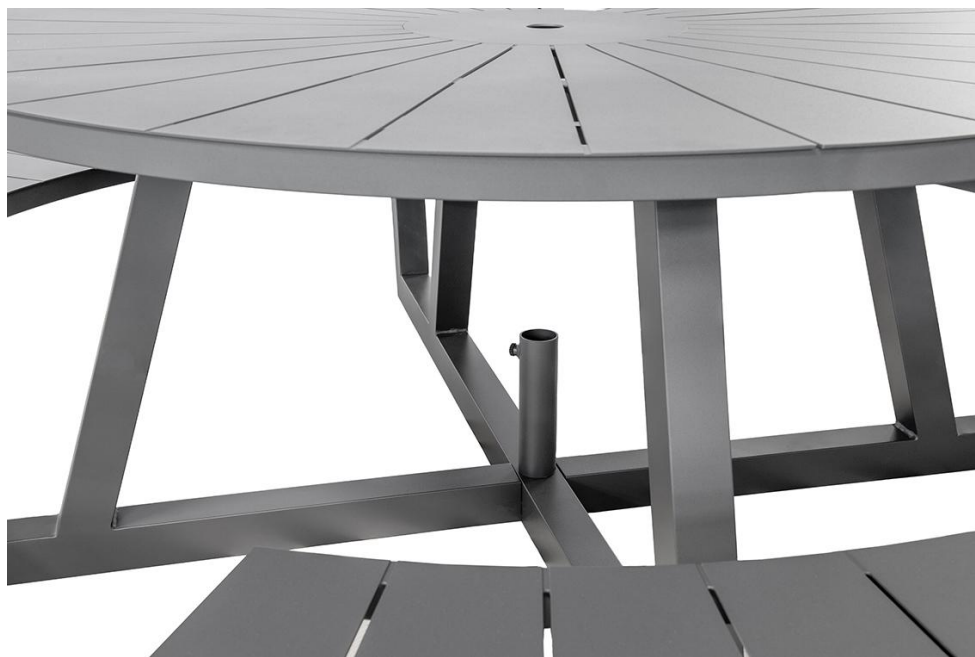

## TABLE ROUNDIC

La combinaison table-banc ronde Roundic est un point de rencontre robuste pour la restauration, les établissements publics et les espaces collectifs. Deux assises séparées en demi-cercle en aluminium thermolaqué offrent de la place pour 8 à 10 personnes et permettent de s'asseoir facilement sans lever les jambes ni grimper par-dessus les bancs. Des fentes intégrées dans le plateau et les assises permettent à l'eau de pluie de s'écouler, rendant l'ensemble rapidement réutilisable. Des matériaux résistants aux intempéries et faciles d'entretien ainsi que le trou pour parasol au centre rendent l'ensemble idéal pour les zones extérieures à forte fréquentation. La combinaison est livrée démontée et se monte facilement.

- Assises séparées – s'asseoir facilement sans grimper.
- Fentes intégrées – l'eau s'écoule, séchage rapide.
- Trou central pour parasol – la table sert de support pratique.

**2 374,00 CHF**

### Détails du produit

Numéro d'article:	102FGB
Modèle:	Roundic
Type de produit:	Table
Matériau du piètement:	Aluminium
Couleur du piètement:	anthracite peint par poudrage
Statut montage:	non monté
Matériau du plateau de table:	Aluminium
Couleur du plateau de table:	anthracite peint par poudrage
Taille piètement de table:	250 cm x 250 cm (LxI)

### Spécifications techniques

Numéro d'article:	102FGB
Modèle:	Roundic
Type de produit:	Table
Domaine d'application:	Extérieur
La taille:	77 cm
Largeur:	250 cm
Profondeur:	250 cm
Poids:	87 kg