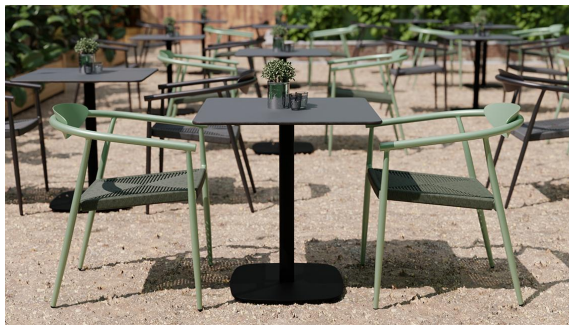

CHAISE À ACCOUDOIRS NORITA