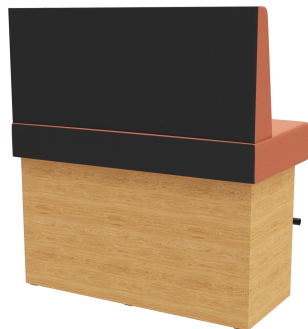

ÉLÉMENT INDIVIDUEL 120 CM DRAPELLE