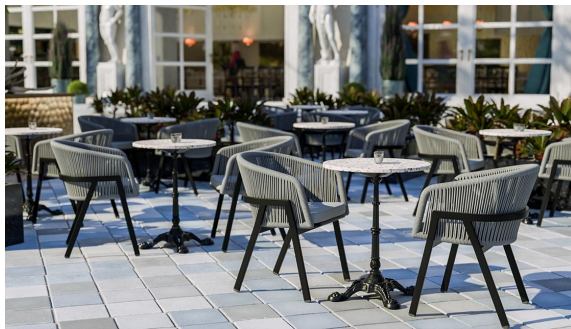

CHAISE À ACCOUDOIRS MAVIEL