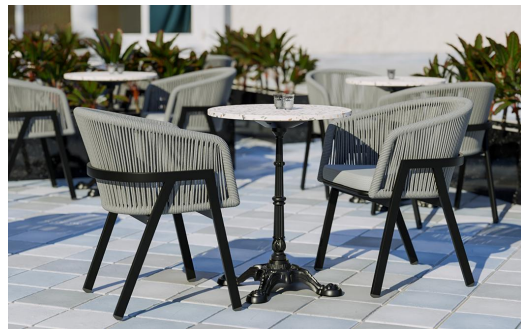

CHAISE À ACCOUDOIRS MAVIEL