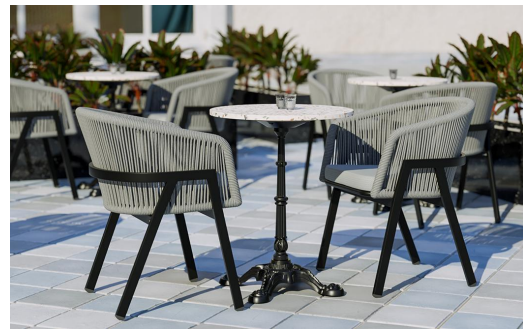

CHAISE À ACCOUDOIRS MAVIEL