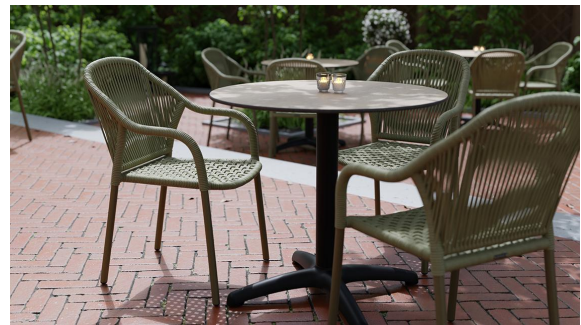

CHAISE À ACCOUDOIRS MEYORO