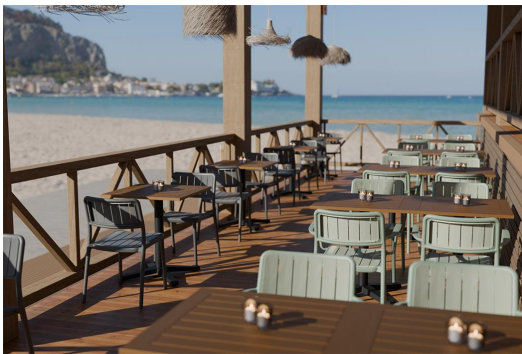

CHAISE ELRON