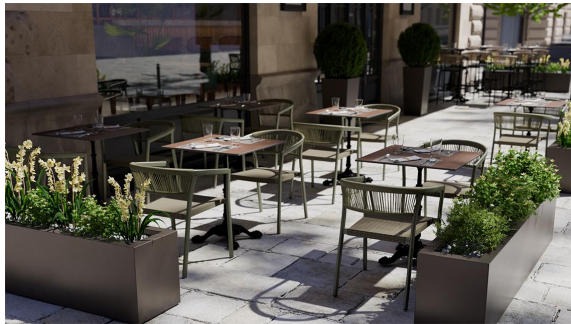

TABOURET DE BAR MALIDA