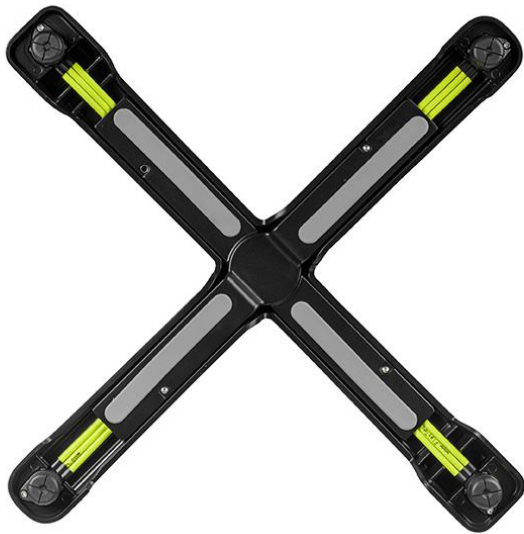

TABLE À MANGER SONAM

Le piètement de table Sonam, léger et empilable latéralement, avec une technologie Flat et un mécanisme de basculement est facile à manipuler et se range de manière compacte lorsqu'il n'est pas utilisé. Sonam est en aluminium peint par poudrage noir ; il est donc particulièrement résistant aux intempéries.

295,00 CHF

TABLE À MANGER SONAM

Votre variante choisie

Détails du produit

Numéro d'article:	102GX1	Largeur du plateau de la table:	70 cm
Modèle:	Sonam		
Type de produit:	Table à manger		
Matériau du piètement:	Aluminium		
Couleur du piètement:	poli		
Type de pied:	0130		
Patins:	Technologie Flat		
Statut montage:	non monté		
Profondeur du plateau de table:	70 cm		
Matériau du plateau de table:	Easy Classic (panneau aggloméré)		
Couleur du plateau de table:	blanc marbré		
Épaisseur du bord:	34 mm		
Épaisseur plateau de table:	16 mm		
Forme de la colonne:	rond		
Taille piètement de table:	Colonne simple centrale		

NGER **SONAM**

Votre variante choisie

Spécifications techniques

Numéro d'article: 102GX1

Modèle: Sonam

Type de produit: Table à manger

Domaine
d'application: Extérieur

La taille: 73.6 cm

Largeur: 70 cm

Profondeur: 70 cm

Poids: 13.2 kg

Largeur du plateau
de la table: 70 cm

TABLE À MANGER SONAM

TABLE À MANGER SONAM