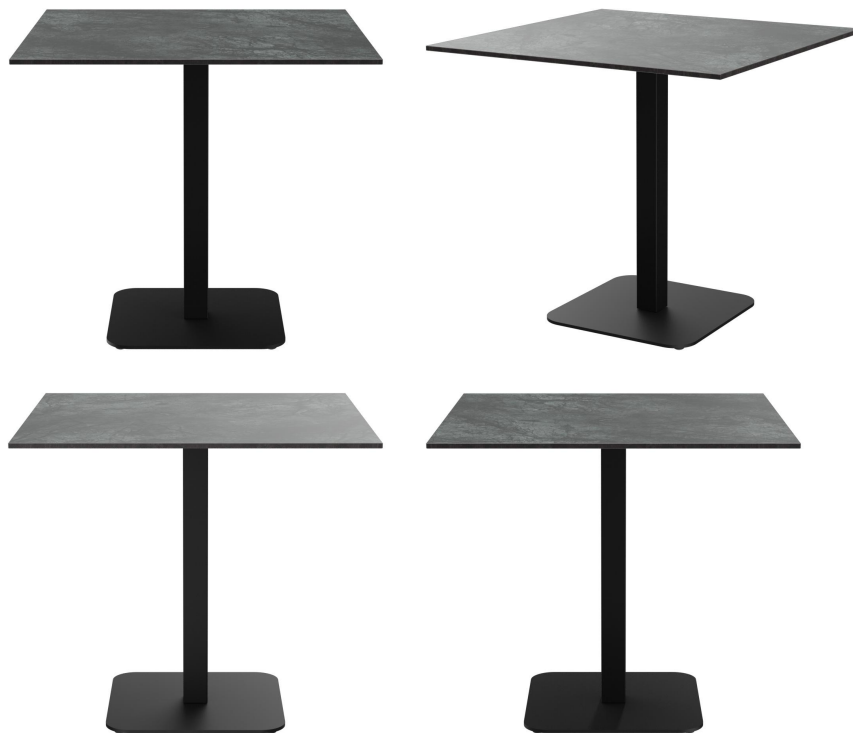

Kerst Slim peut être utilisé comme table à manger, table basse ou table de lounge, ce qui le rend flexible pour différentes zones dans les environnements commerciaux et de restauration. Le cadre de la table à manger est disponible en acier peint en noir ou en acier inoxydable brossé mat, tandis que la table basse est en acier inoxydable brossé mat. Pour la fixation du plateau, un plateau standard et une version spéciale pour plateaux en verre sont disponibles. De plus, un pied noir aux coins arrondis confère à la table un aspect plus doux et moderne. Kerst Slim se combine idéalement avec les plateaux Ercus A, Compact Slim A, Sendo A et Zaila.

GER KERST SLIM

Votre variante choisie

Spécifications techniques

Numéro d'article: 102HFH

Modèle: Kerst Slim

Type de produit: Table à manger

Domaine
d'application: Extérieur

La taille: 73.2 cm

Largeur: 80 cm

Profondeur: 80 cm

Poids: 26.6 kg

Non adapté pour: piscines

Largeur du plateau
de la table: 80 cm

TABLE À MANGER KERST SLIM

TABLE À MANGER KERST SLIM