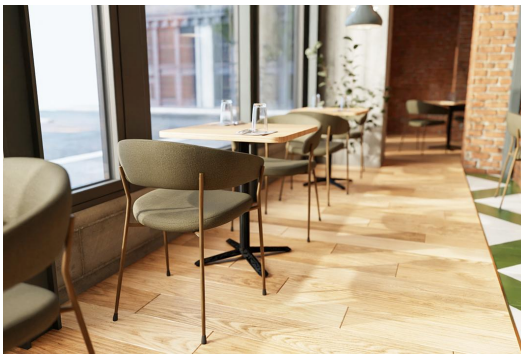

TABLE À MANGER KERNO