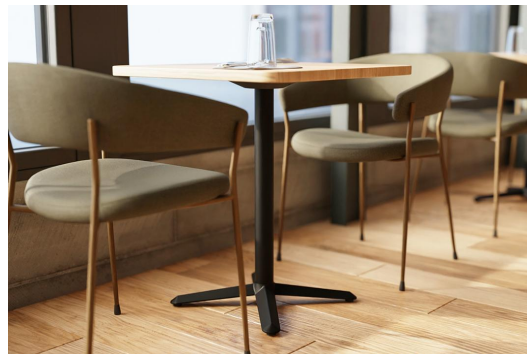

Kompakte Fußkonstruktion für Beinfreiheit /
Compact foot design for legroom /
Construction compacte au niveau des pieds pour plus d'espace pour les jambes

Piètement de table Kerno en fonte lourde, peint par trempage en noir – un modèle polyvalent et épuré qui associe idéalement fonctionnalité et rentabilité. La construction compacte du pied avec pieds avancés reste discrète visuellement, offre une grande liberté de mouvement pour les jambes et réduit le risque de trébuchement en utilisation quotidienne. Des patins de sol réglables garantissent une stabilité parfaite, sans vacillement, même sur des sols irréguliers. La surface robuste, résistante aux rayures et facile d'entretien est idéale pour un usage professionnel intensif, en intérieur comme en extérieur. Avec des poids supplémentaires en option, le piètement supporte de manière sûre et stable des plateaux jusqu'à 80 x 80 cm ou 80 cm de diamètre.

287,00 CHF

TABLE À MANGER KERNO

Votre variante choisie

Détails du produit

Numéro d'article:	102HJ4	Largeur du plateau de la table:	70 cm
Modèle:	Kerno		
Type de produit:	Table à manger		
Matériau du piètement:	Acier		
Couleur du piètement:	noir peint par poudrage		
Type de pied:	Kerno		
Patins:	patins en plastique inclus		
Statut montage:	non monté		
Profondeur du plateau de table:	70 cm		
Matériau du plateau de table:	Sendo (bois massif)		
Couleur du plateau de table:	bois de teck non traité		
Épaisseur du bord:	24 mm		
Épaisseur plateau de table:	32 mm		
Platine de fixation:	Standard		
Taille piètement de table:	Colonne simple centrale		

MANGER **KERNO**

Votre variante choisie

Spécifications techniques

Numéro d'article: 102HJ4

Modèle: Kerno

Type de produit: Table à manger

Domaine d'application: Extérieur

La taille: 75.2 cm

Largeur: 70 cm

Profondeur: 70 cm

Poids: 13.6 kg

Non adapté pour: Climat maritime ou de piscines

Largeur du plateau de la table: 70 cm

TABLE À MANGER KERNO

TABLE À MANGER KERNO